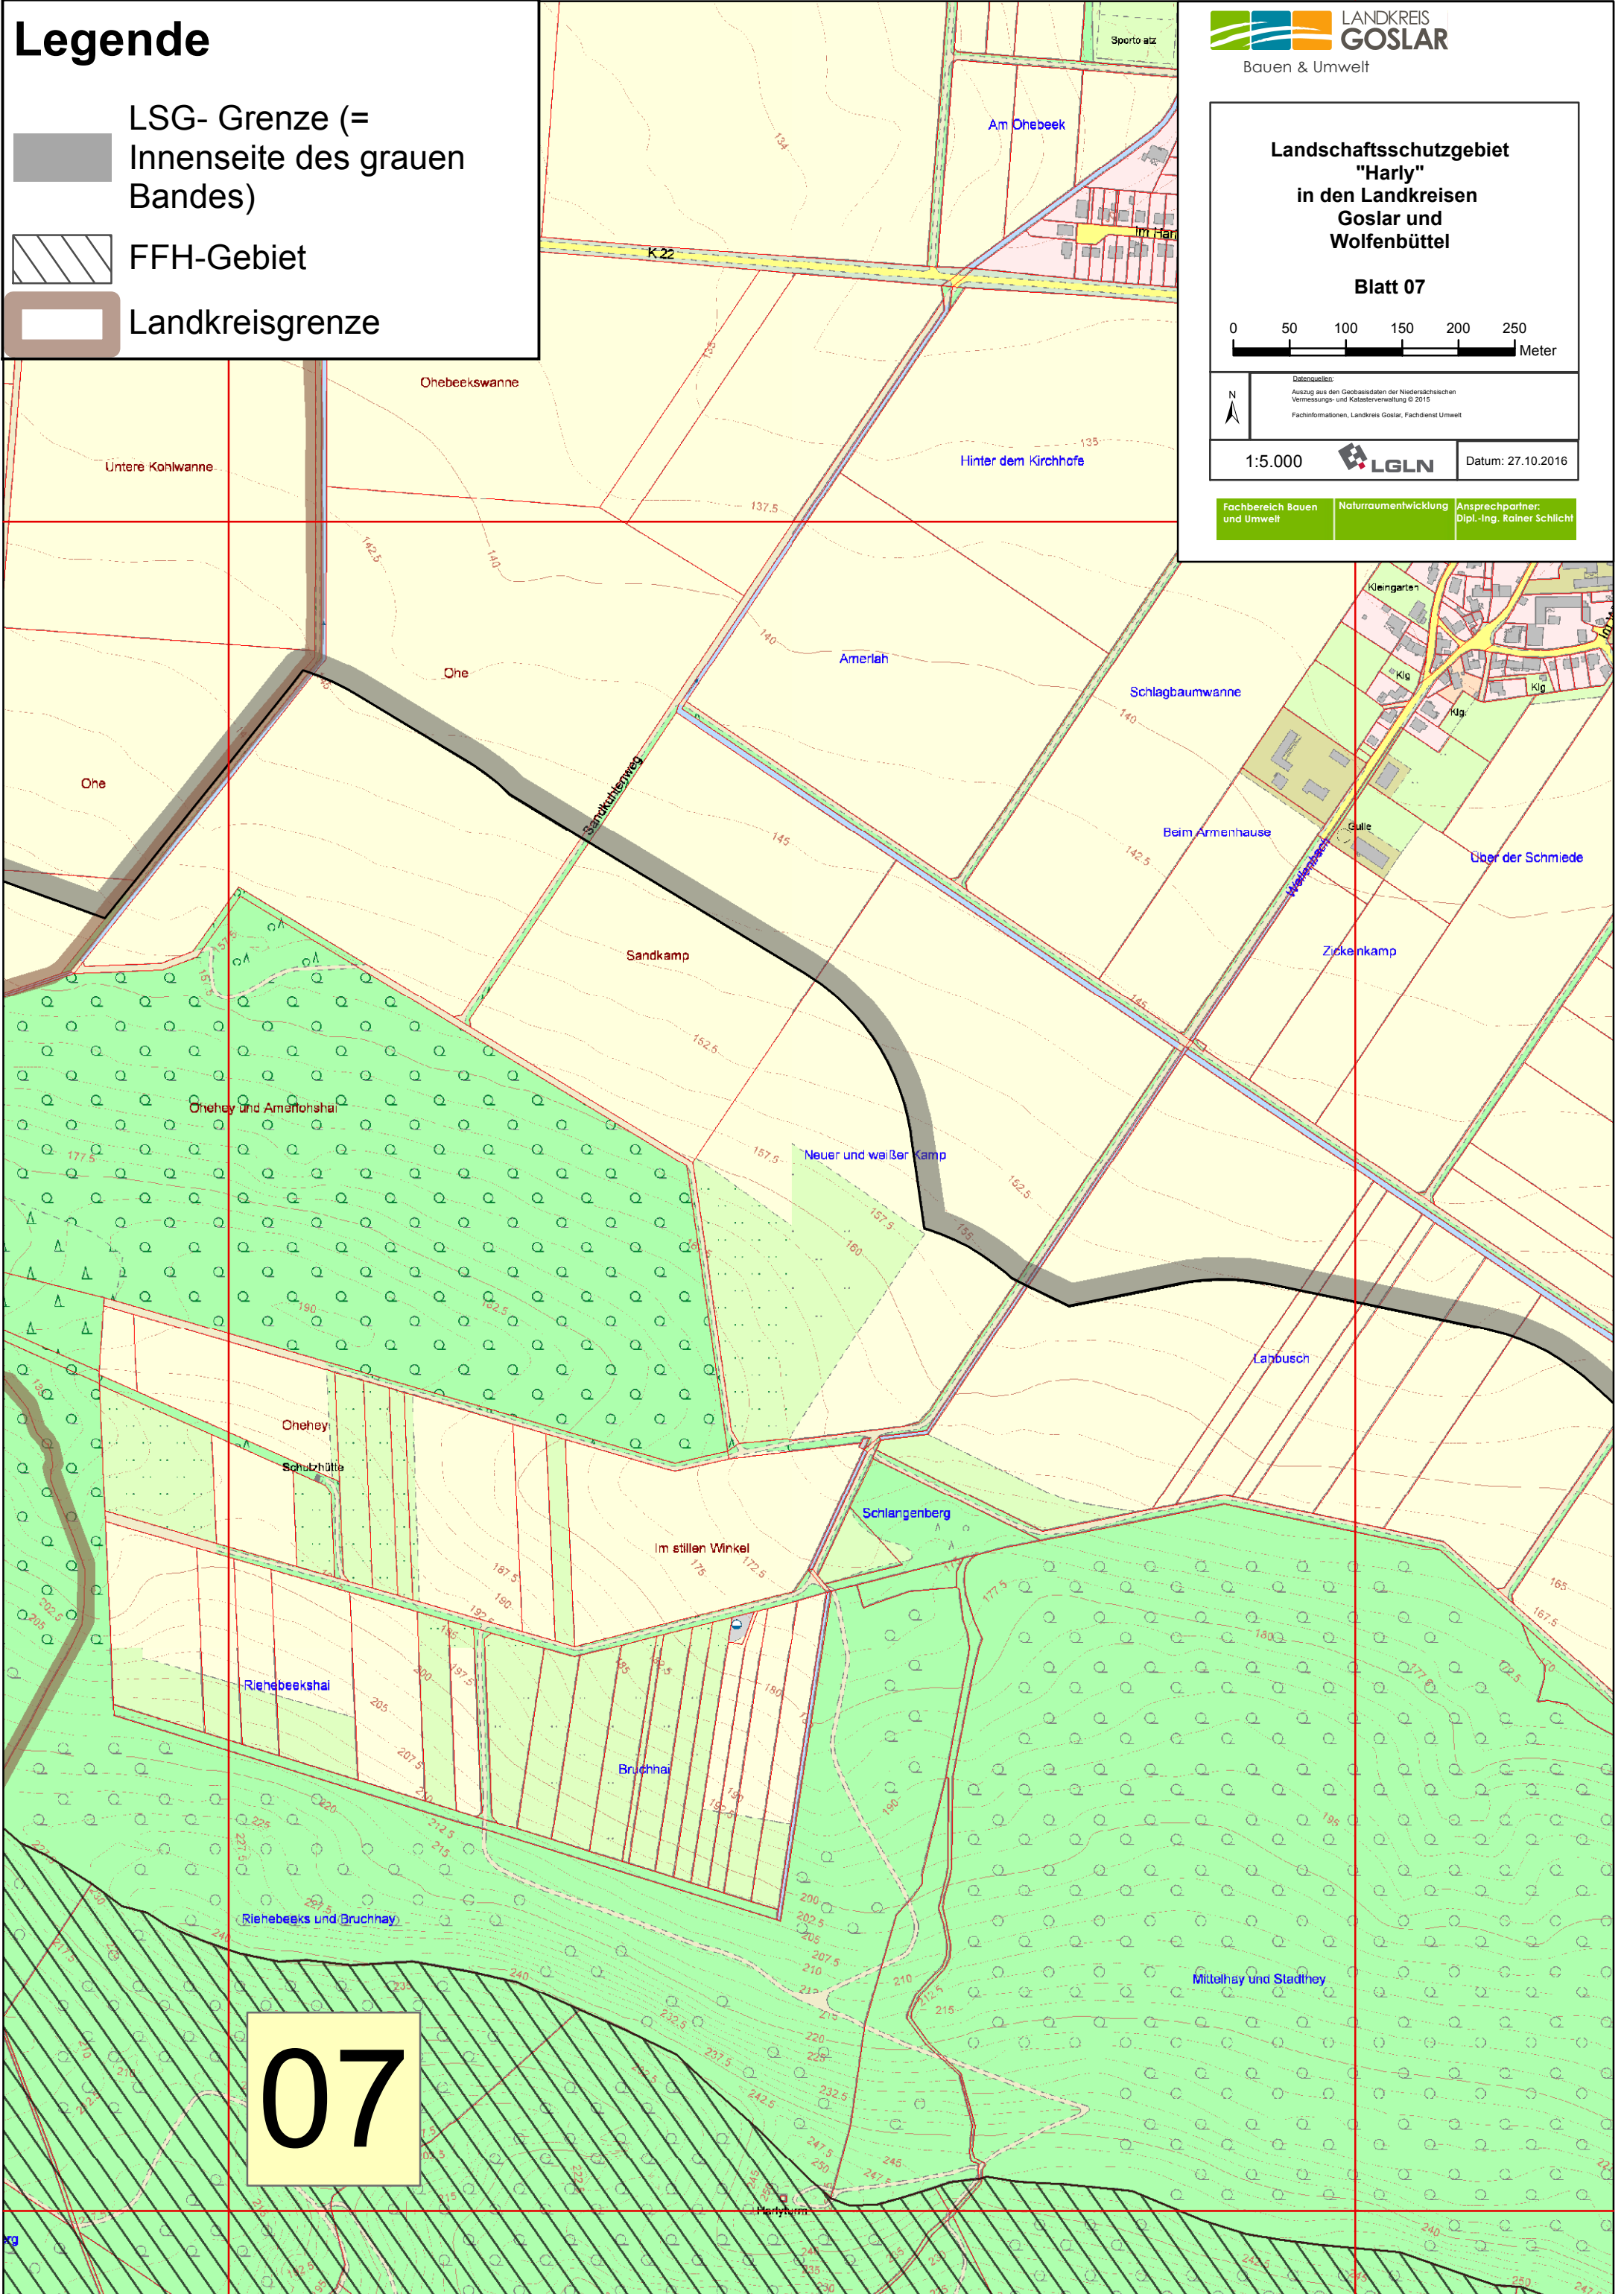

Legende

- LSG- Grenze (= Innenseite des grauen Bandes)
- FFH-Gebiet
- Landkreisgrenze

Landschaftsschutzgebiet "Harly" in den Landkreisen Goslar und Wolfenbüttel

Blatt 07

Datenquellen:
Auszug aus den Geobasisdaten der Niedersächsischen Vermessungs- und Katasterverwaltung © 2015
Fachinformationen, Landkreis Goslar, Fachdienst Umwelt

1:5.000 **LGLN** Datum: 27.10.2016

Fachbereich Bauen und Umwelt   Naturraumentwicklung   Ansprechpartner: Dipl.-Ing. Rainer Schlicht

07