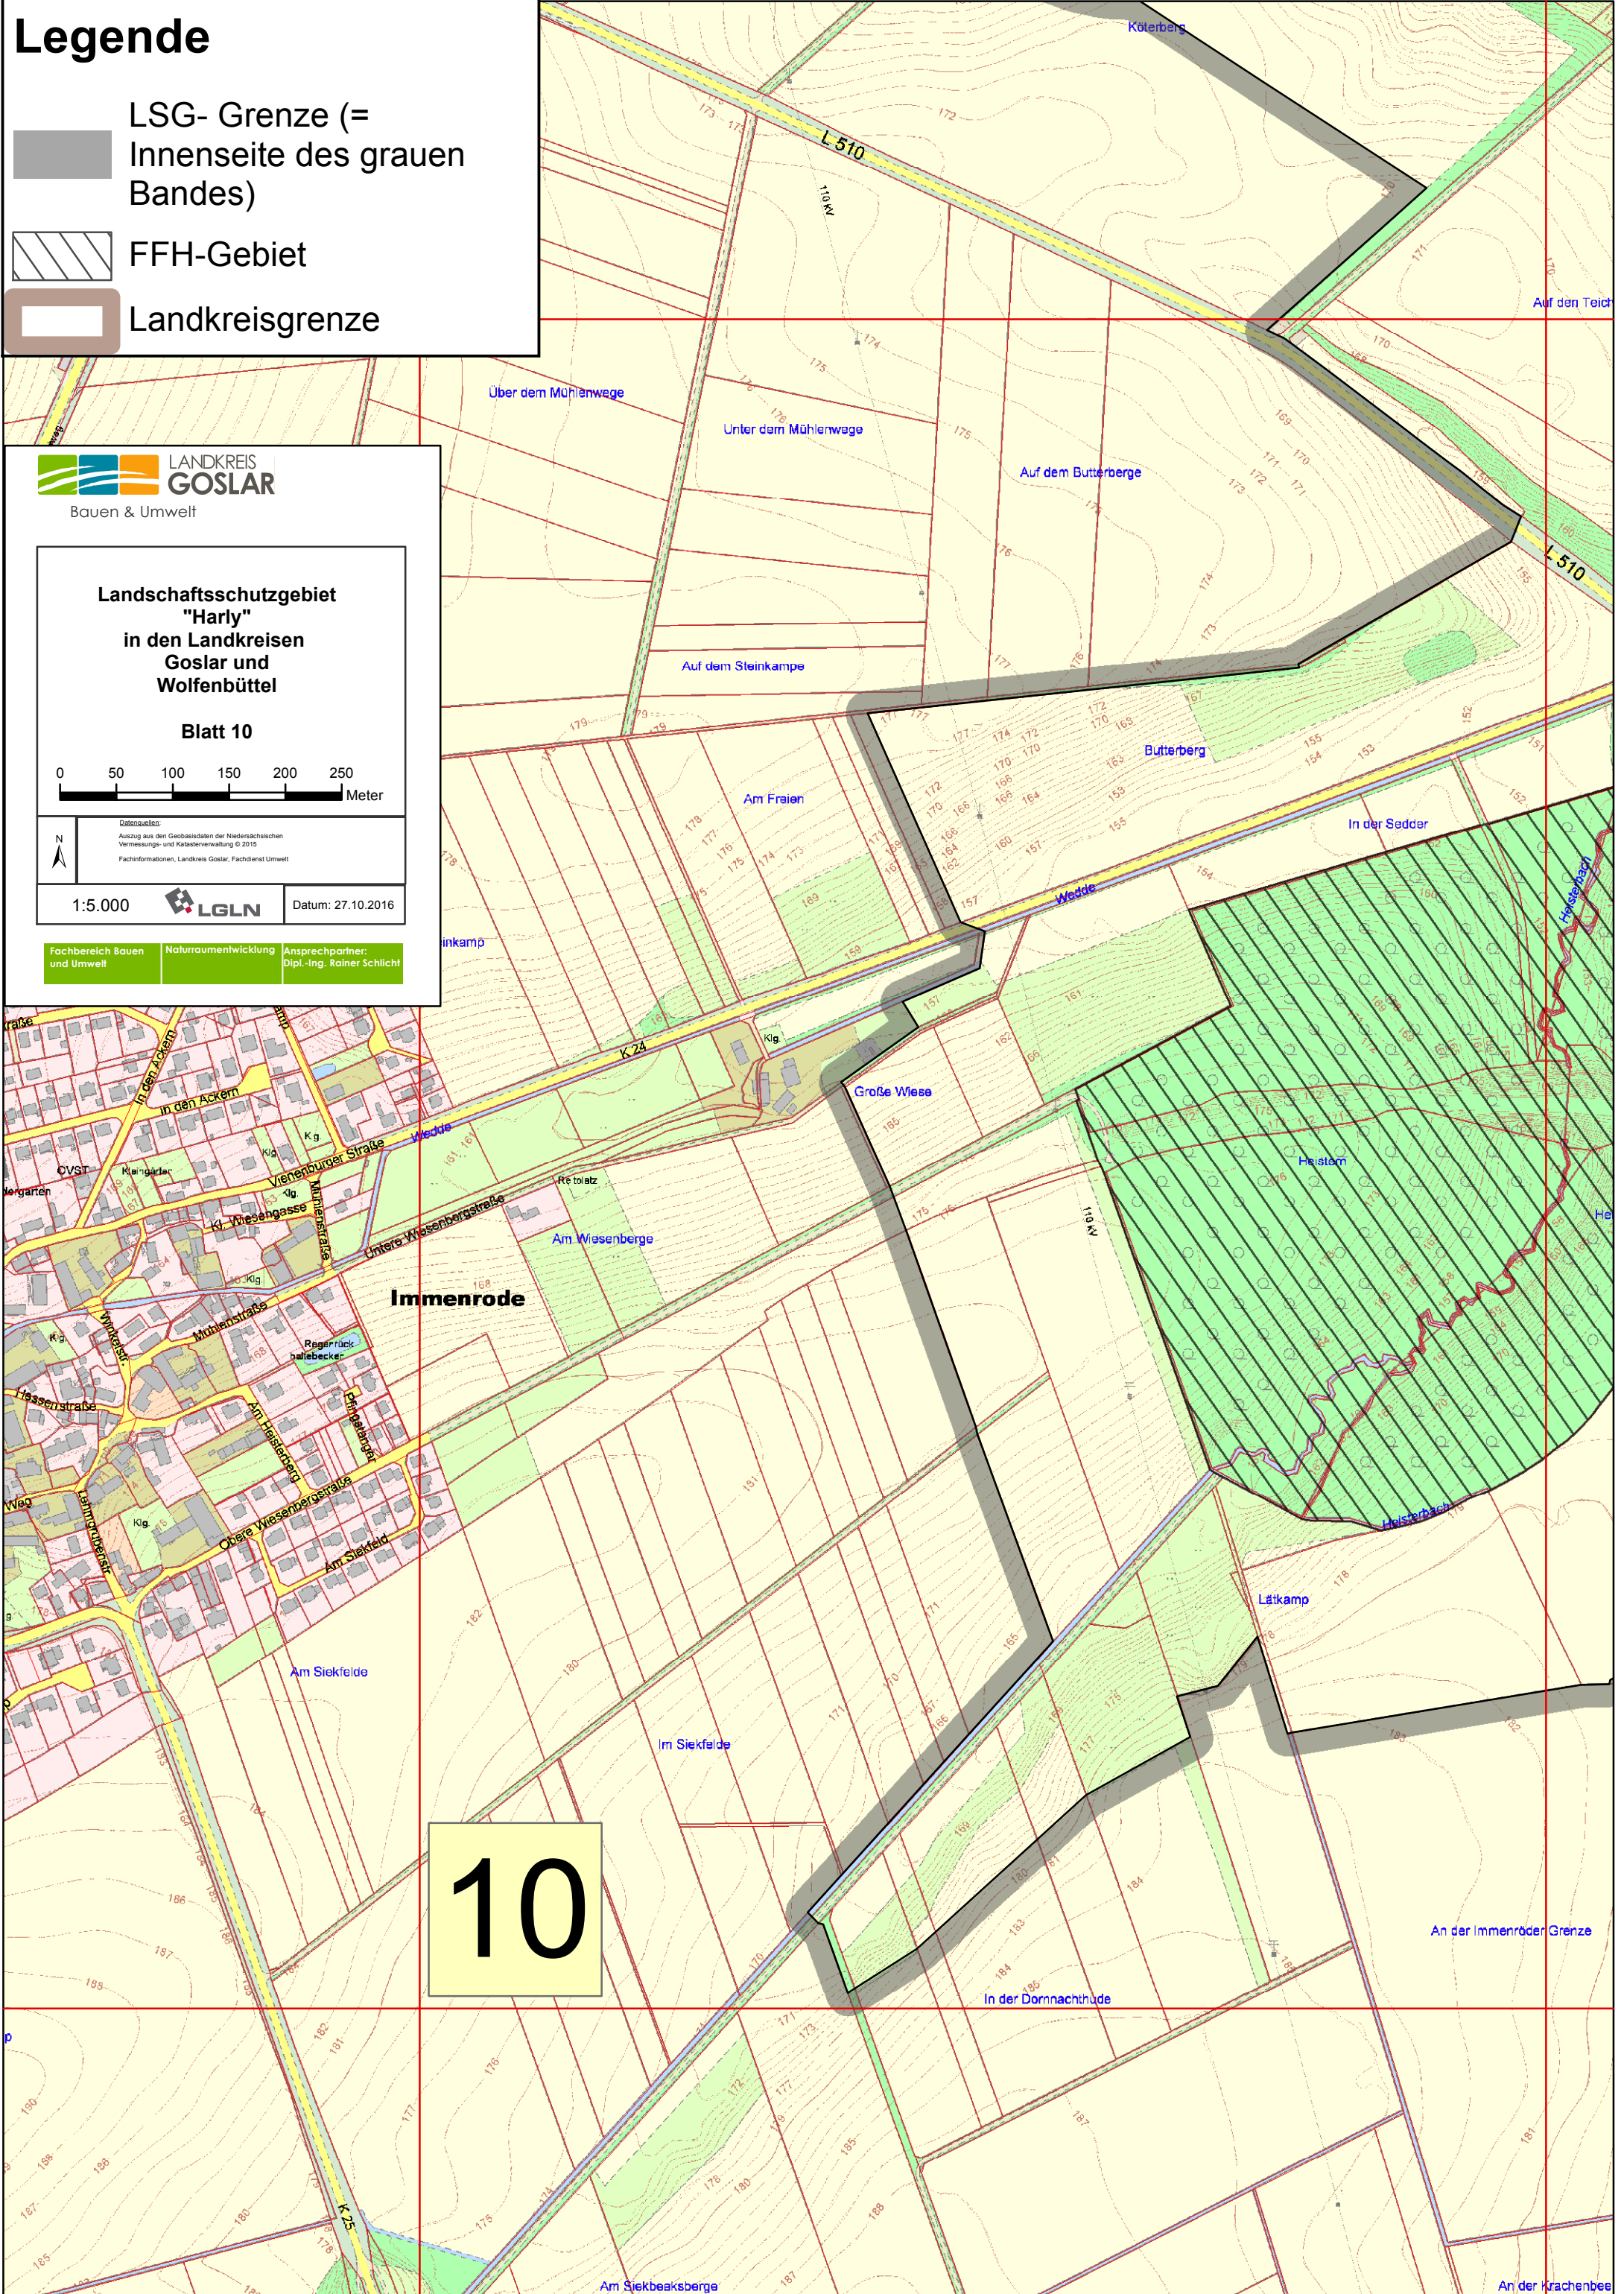

Legende

- LSG- Grenze (= Innenseite des grauen Bandes)
- FFH-Gebiet
- Landkreisgrenze

Landschaftsschutzgebiet "Harly" in den Landkreisen Goslar und Wolfenbüttel

Blatt 10

1:5.000

Datum: 27.10.2016

Fachbereich Bauen und Umwelt   Naturraumentwicklung   Ansprechpartner: Dipl.-Ing. Rainer Schlicht

10