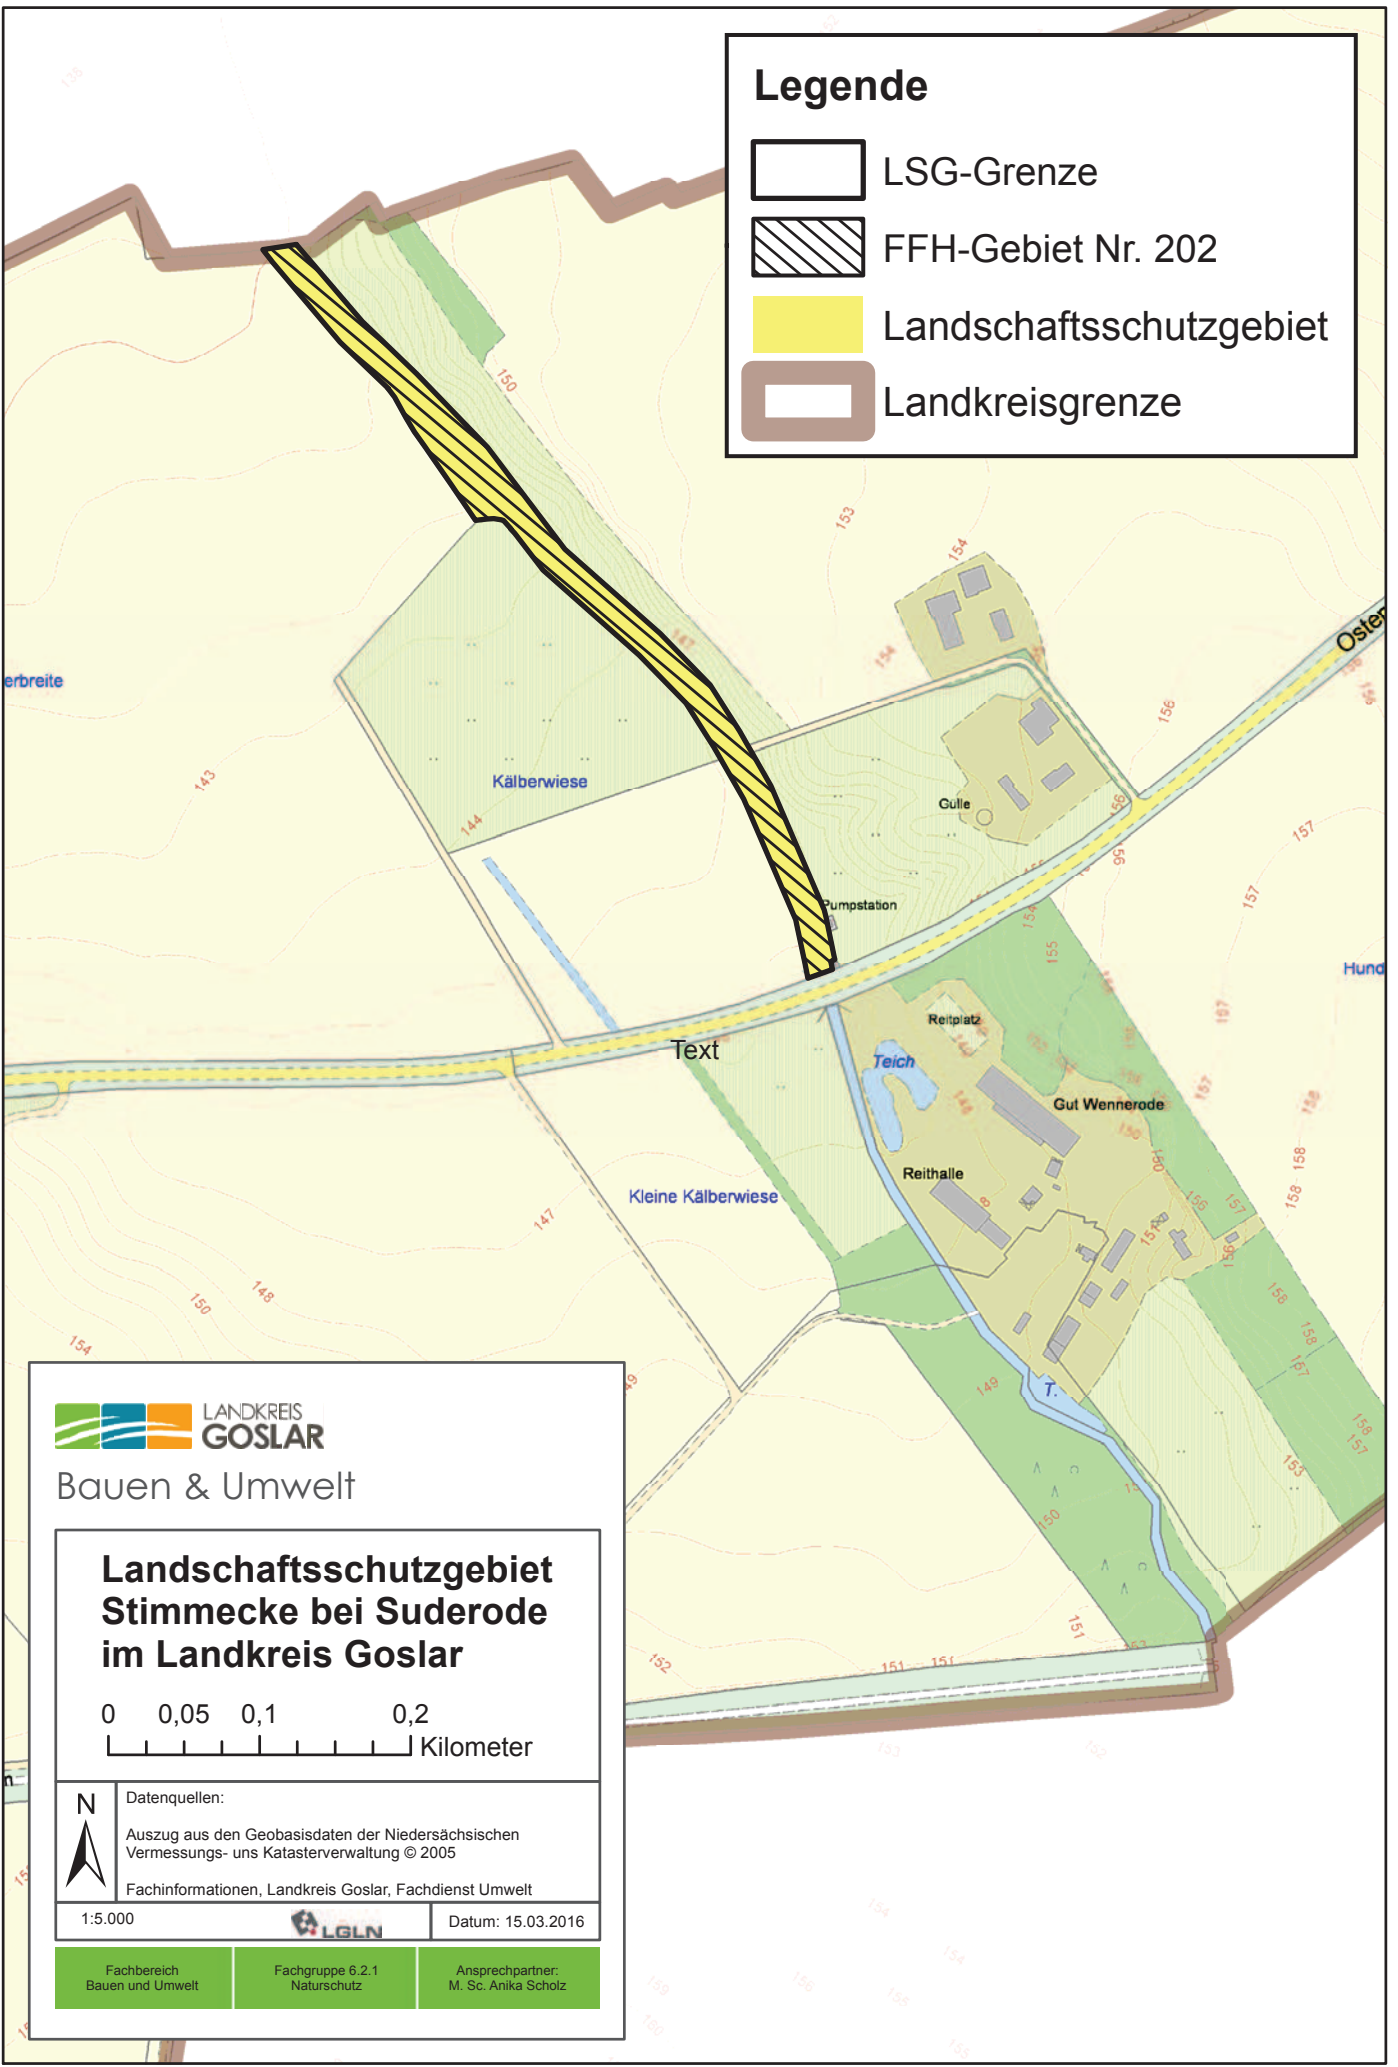

### Legende

-  FFH-Gebiet
-  Landschaftsschutzgebiet
-  Landkreisgrenze

**LANDKREIS  
GOSLAR**

Bauen & Umwelt

## Landschaftsschutzgebiet Stimmecke bei Suderode im Landkreis Goslar

1:25.000
 LGLN
Datum: 15.03.2016

Fachbereich  
Bauen und Umwelt

Fachgruppe 6.2.1  
Naturschutz

Ansprechpartner:  
M. Sc. Anika Scholz

# Legende

-  LSG-Grenze
-  FFH-Gebiet Nr. 202
-  Landschaftsschutzgebiet
-  Landkreisgrenze

Bauen & Umwelt