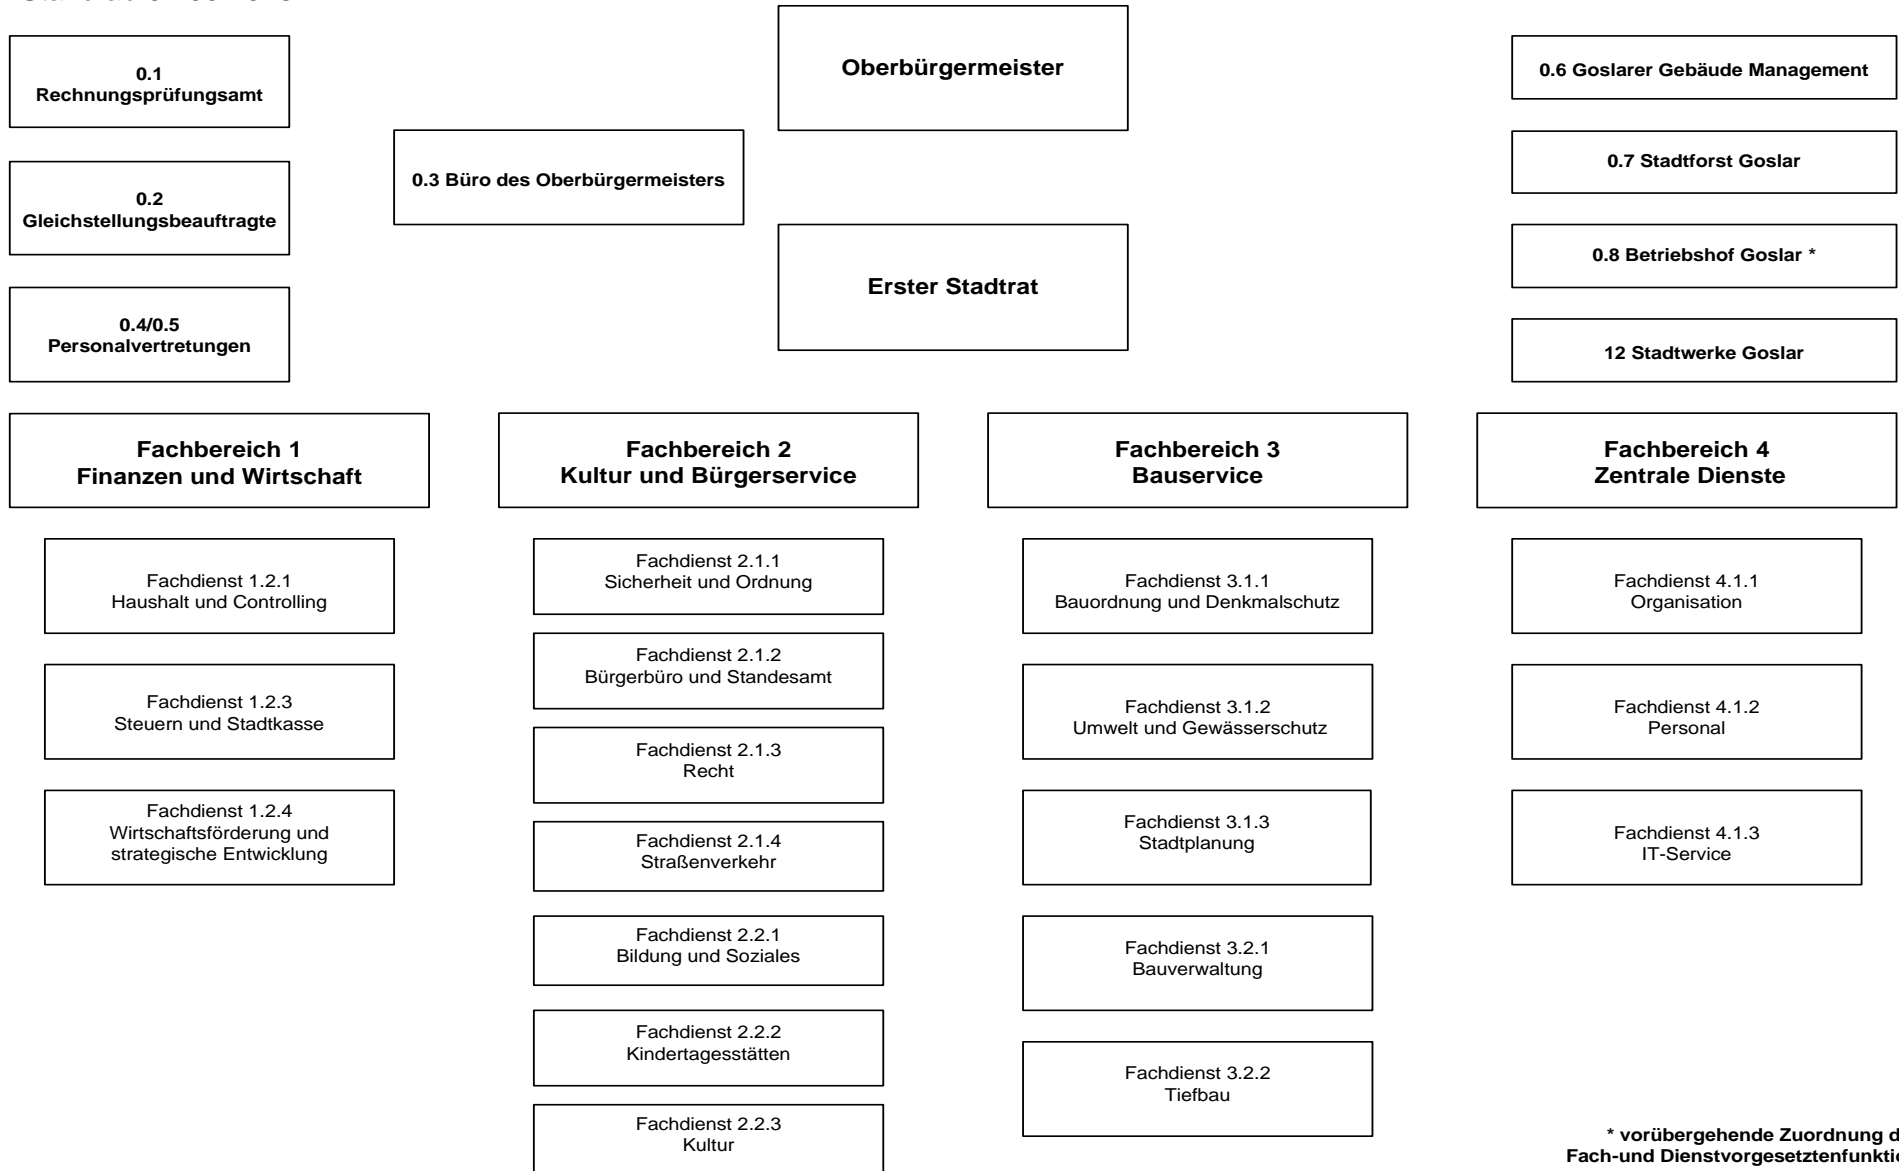

Verwaltungsstruktur der Stadt Goslar

Stand ab 01.05.2018

* vorübergehende Zuordnung der Fach- und Dienstvorgesetztenfunktion zu FBL 1 bis zur Neuordnung