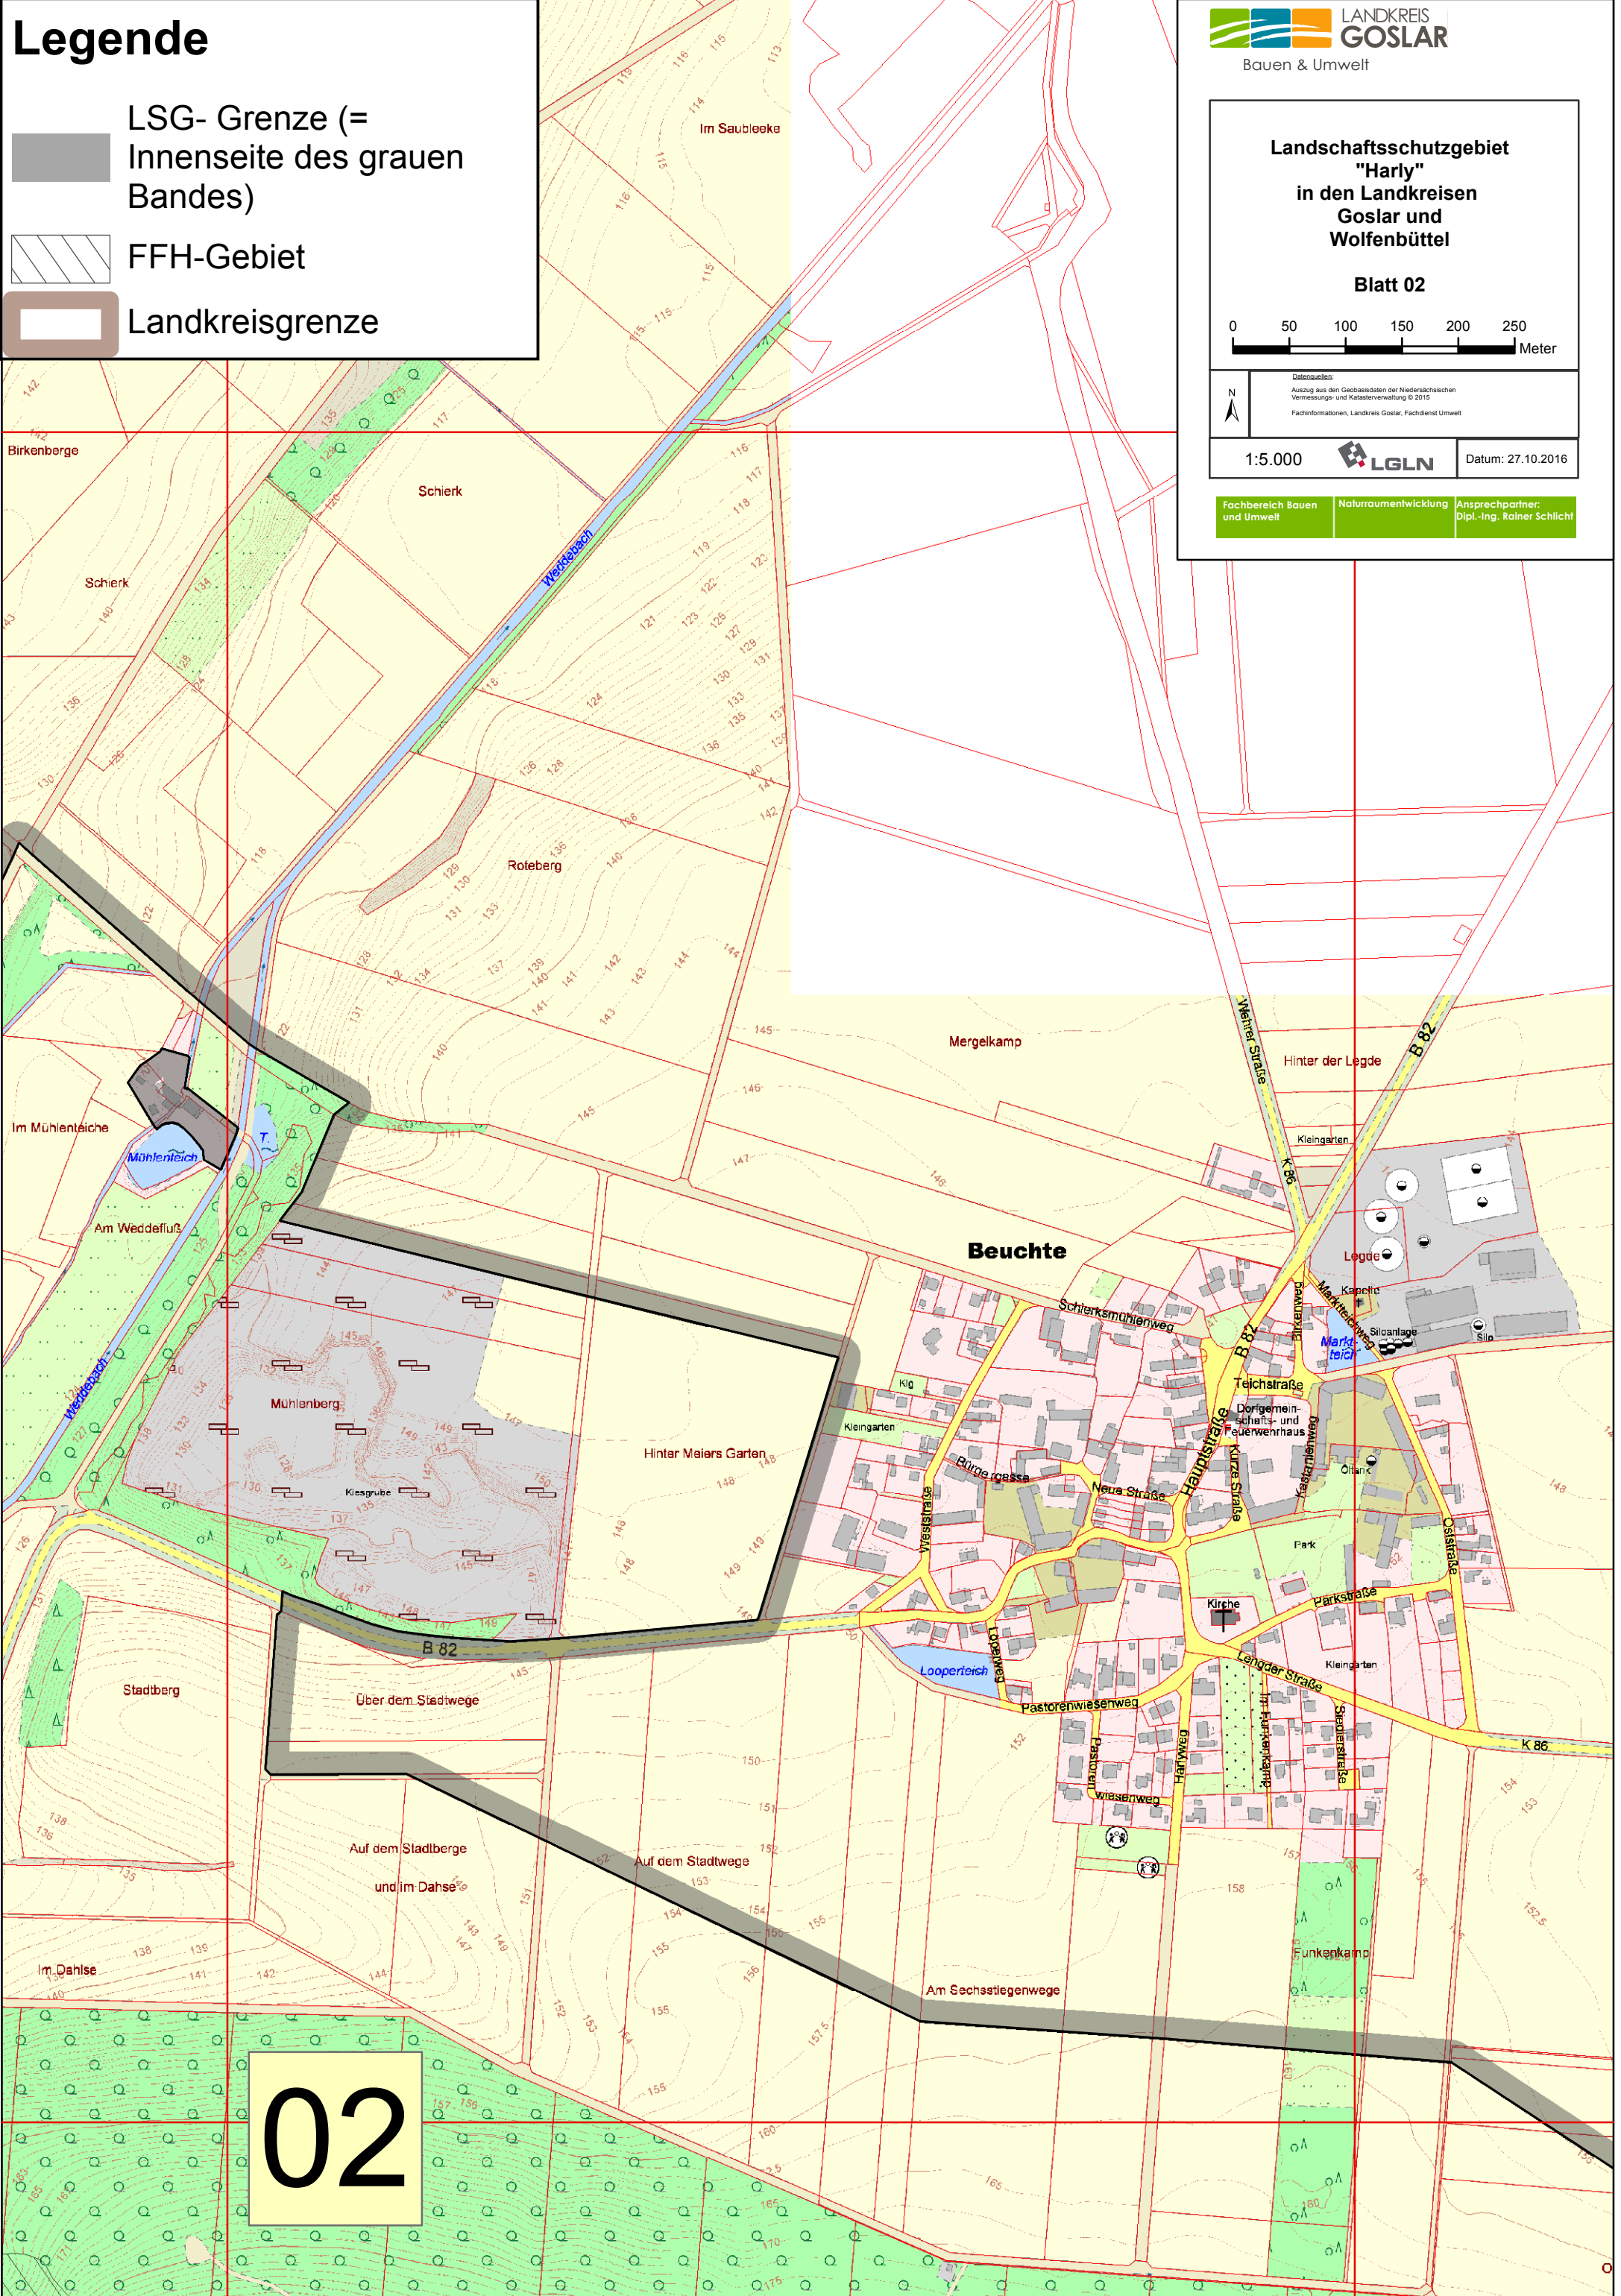

Legende

- LSG- Grenze (= Innenseite des grauen Bandes)
- FFH-Gebiet
- Landkreisgrenze

Landschaftsschutzgebiet "Harly" in den Landkreisen Goslar und Wolfenbüttel

Blatt 02

Datenquellen:
Auszug aus den Geobasisdaten der Niedersächsischen
Vermessungs- und Katasterverwaltung © 2015
Fachinformationen, Landkreis Goslar, Fachdienst Umwelt

1:5.000

Datum: 27.10.2016

Fachbereich Bauen und Umwelt   Naturraumentwicklung   Ansprechpartner:
Dipl.-Ing. Rainer Schlicht

02